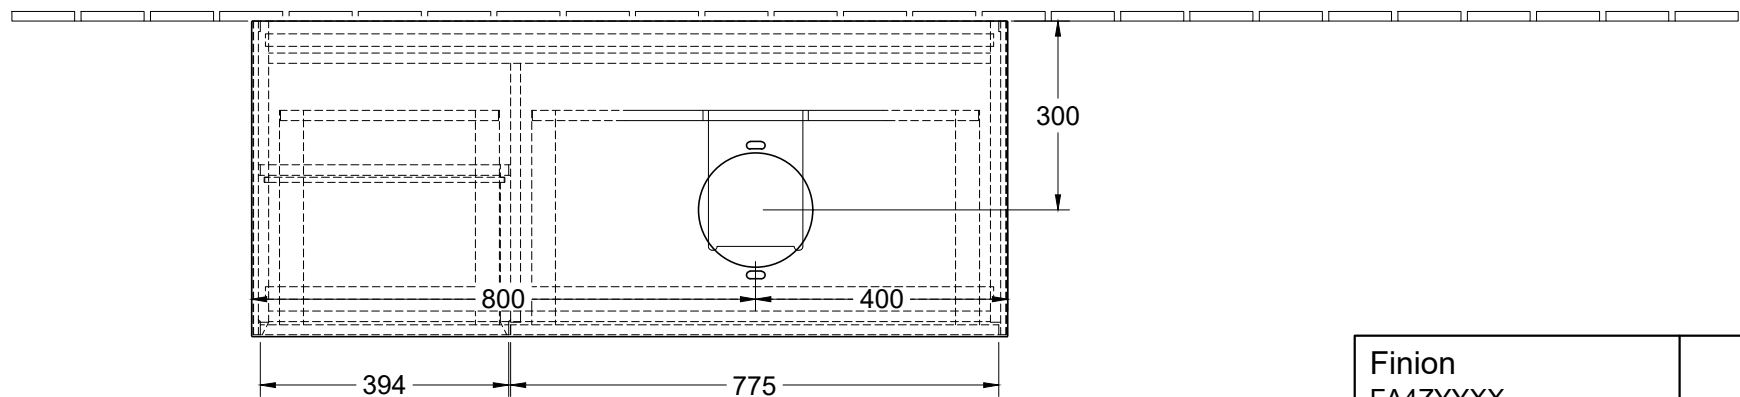

 220 - 240 V

Finion FA4ZYXX		 <b>Villeroy &amp; Boch</b> 1748
V01 / 06.12.2016	1:12	